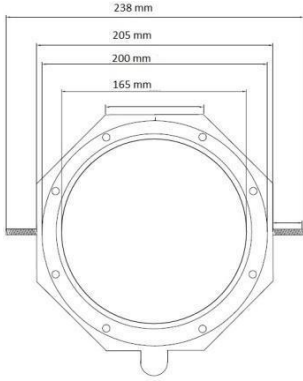

MUTLAK KARANLIKTA GECE GÖRÜŞÜ ALINAN MESAFELER

850 nm		940 nm	
20°	1000 m+	20°	750 m+
45°	700 m	45°	470 m
70°	400 m	70°	270 m
120°	200 m	120°	130 m

Yukarıdaki mesafeler 0.01lux D/N kameralar ile mutlak karanlıkta alınan gece görüş mesafeleridir.

BOYUTLAR