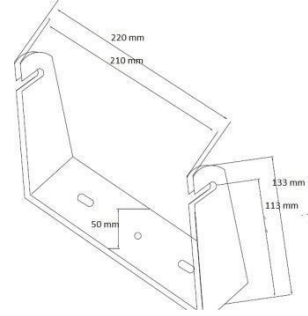

MUTLAK KARANLIKTA GECE GÖRÜŞÜ ALINAN MESAFELER

850 nm		940 nm	
20°	1000 m+	20°	750 m+
45°	700 m	45°	470 m
70°	400 m	70°	270 m
120°	200 m	120°	130 m

Yukarıdaki mesafeler 0.01lux D/N kameralar ile mutlak karanlıkta alınan gece görüş mesafeleridir.

BOYUTLAR