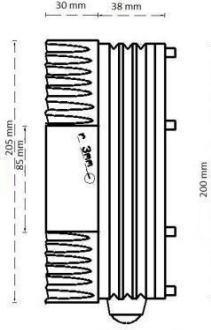

TEKNİK ÖZELLİKLER

Koruma derecesi : **IP 68** (toza ve suya tam korumalı)
Darbelere dayanıklılık: **K10+**
Çalışma sıcaklığı : + 50° C, - 50° C
Güç tüketimi : 60 W
Çalışma gerilimi : 220 VAC veya 48VDC
Gövde malzemesi : **MASİF VE SAF** Alüminyum
Kaplama : Eloksal
Renk : Siyah
Kablo : UV dayanıklı, alev yürütmeyen, 3m,
Cıvata ve pullar : Paslanmaz çelik
Boyutlar(ayak hariç) : 200mm çap, 70mm derinlik
Ağırlık : 3,5 kg
Kullanım ömrü : 20+ yıl

- Fotosel Sviç ve Led Sürücü Kutusu, IP66,
- Direk montaj plakası

MUTLAK KARANLIKTA GECE GÖRÜŞÜ ALINAN MESAFELER

850 nm		940 nm	
20°	1000 m+	20°	750 m+
45°	700 m	45°	470 m
70°	400 m	70°	270 m
120°	200 m	120°	130 m

Yukarıdaki mesafeler 0.01lux D/N kameralar ile mutlak karanlıkta alınan gece görüş mesafeleridir.

BOYUTLAR

TÜRKİYE'DE ÜRETİLMEKTEDİR

AVRUPA Normlarına Uygunluğu Bağımsız Kuruluşlar tarafından belgelendirilmiştir.